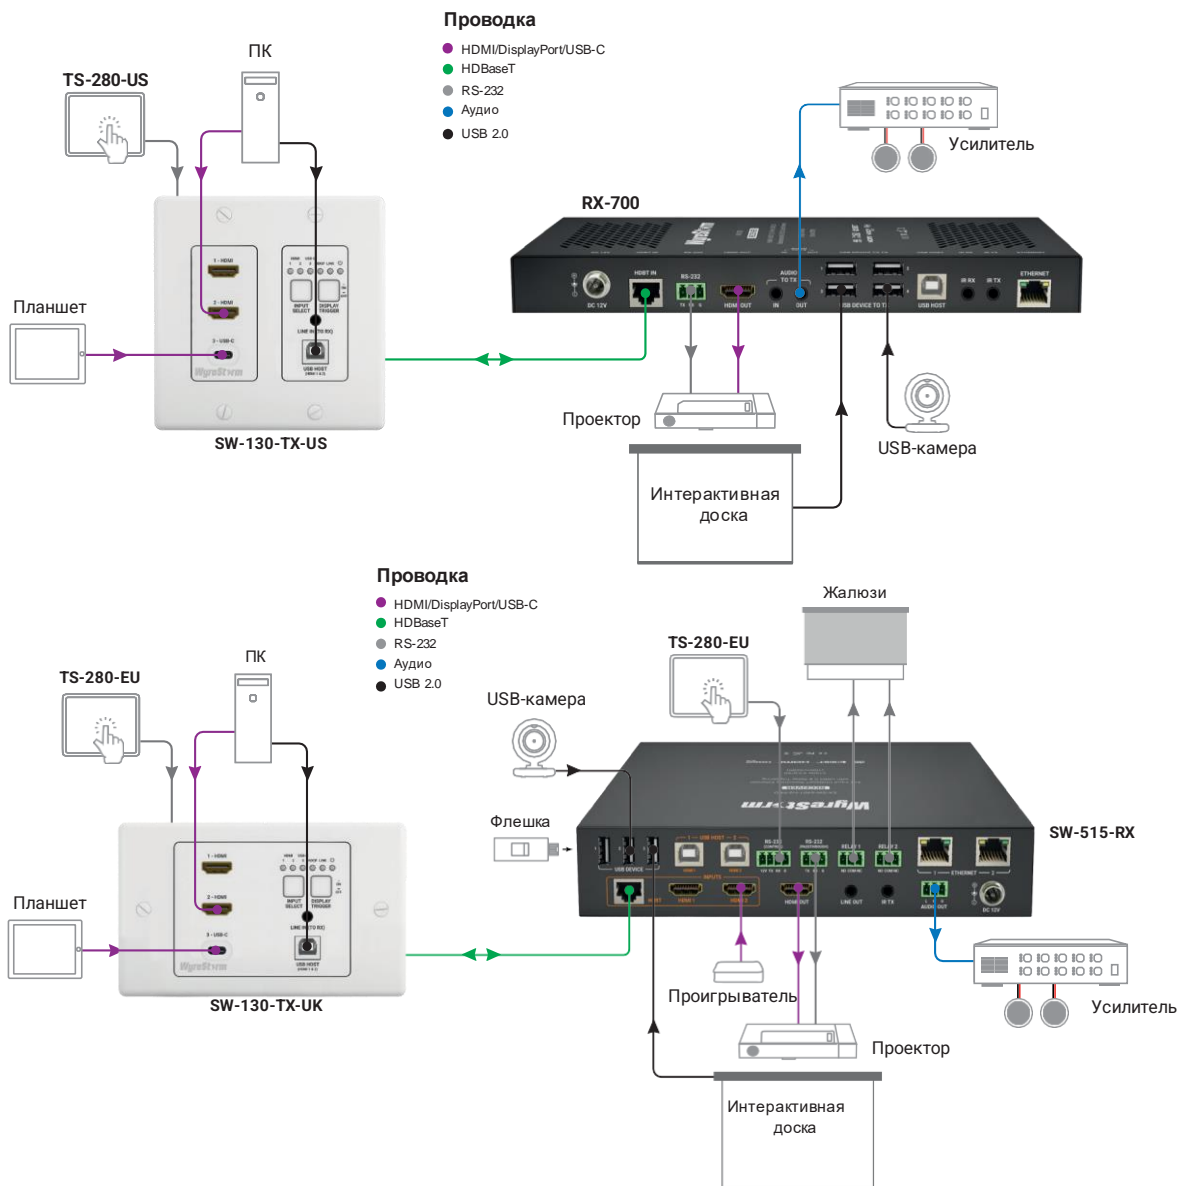

Правильный продукт для правильного применения.

Примечание: WyreStorm оставляет за собой право изменять технические характеристики, внешний вид или размеры этого продукта в любое время без предварительного уведомления.